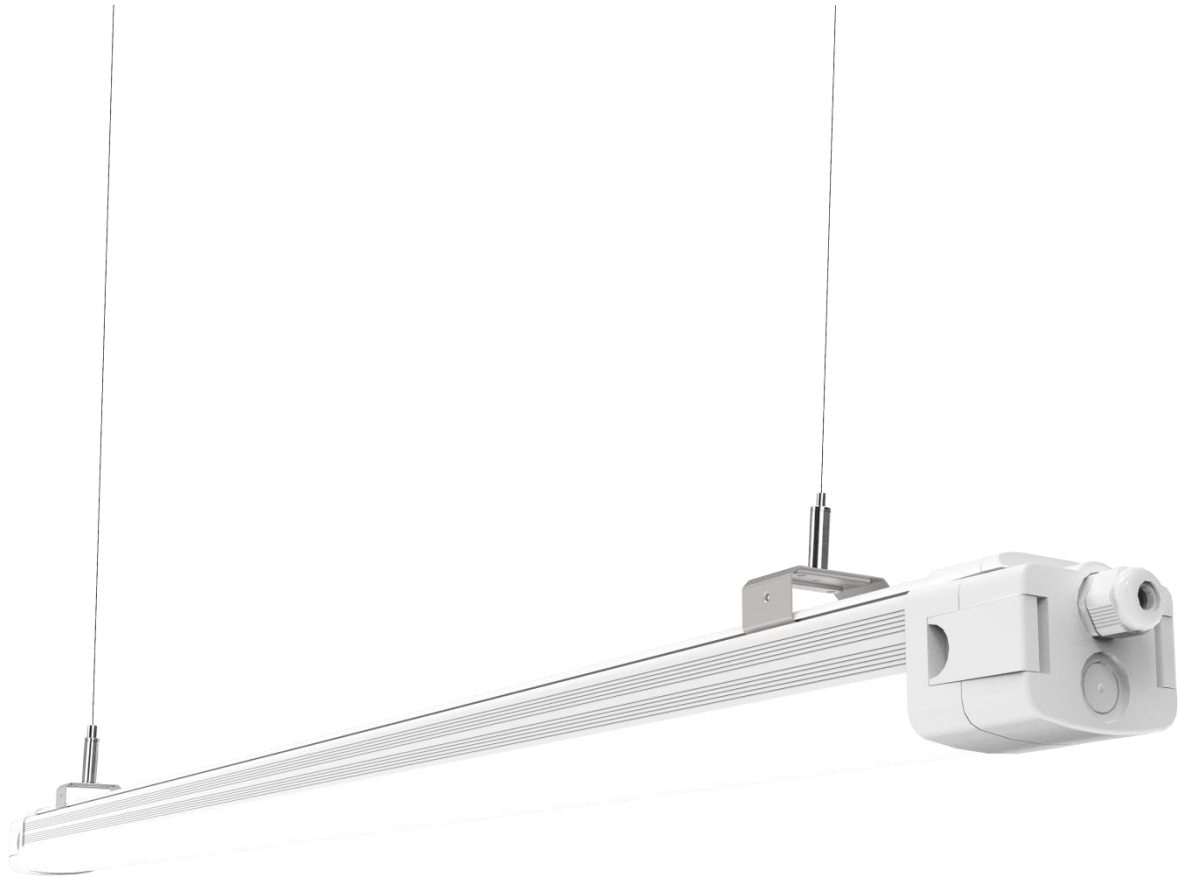

Triproof Open 60W Adjustable 1500 6000K Milky Wit Nood

Kenmerken:

1. Milky wit
2. 140lm/w
3. IK10
4. Driver Tridonic
5. Voorzien van kabels 3x1,5mm²
6. Koppelbaar
7. Met nood
8. 5 jaar garantie

Artikelnummer	TRP-O6015MC60ALE
Material	Wit aluminium
Power	60W Adjustable
LED QTY	
Input Voltage	AC220-240V
Power Factor	>95

Luminous flux	8400lm
Color temperature	6000K
CRI	
Beam Angle	120°
IP degree	IP65
Base	

Average life	>50.000u
Net Weight	
Product size	1500mm
Packing size	