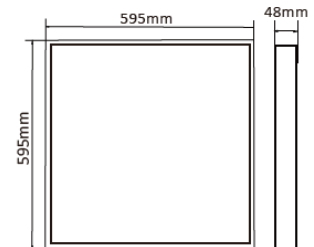

Opbouwpanel 600*600 40W 4000K Wit AC85-265V 5000 Lumen

Kenmerken:

1. 120lm/w
2. UGR<16
3. Driver Philips Xitanium 44W LT 1.015A 42V 230V
4. Voorzien van GST 18 male en 30cm snoer
5. 5 jaar garantie

Artikelnummer	PAN-OPB400640WG
Material	Wit aluminium
Power	36W
LED QTY	SMD 2835
Input Voltage	AC85-265V
Power Factor	

Luminous flux	5000lm
Color temperature	4000K
CRI	>80
Beam Angle	120
IP degree	
Base	

Average life	>50.000u
Net Weight	
Product size	595*595*48mm
Packing size	