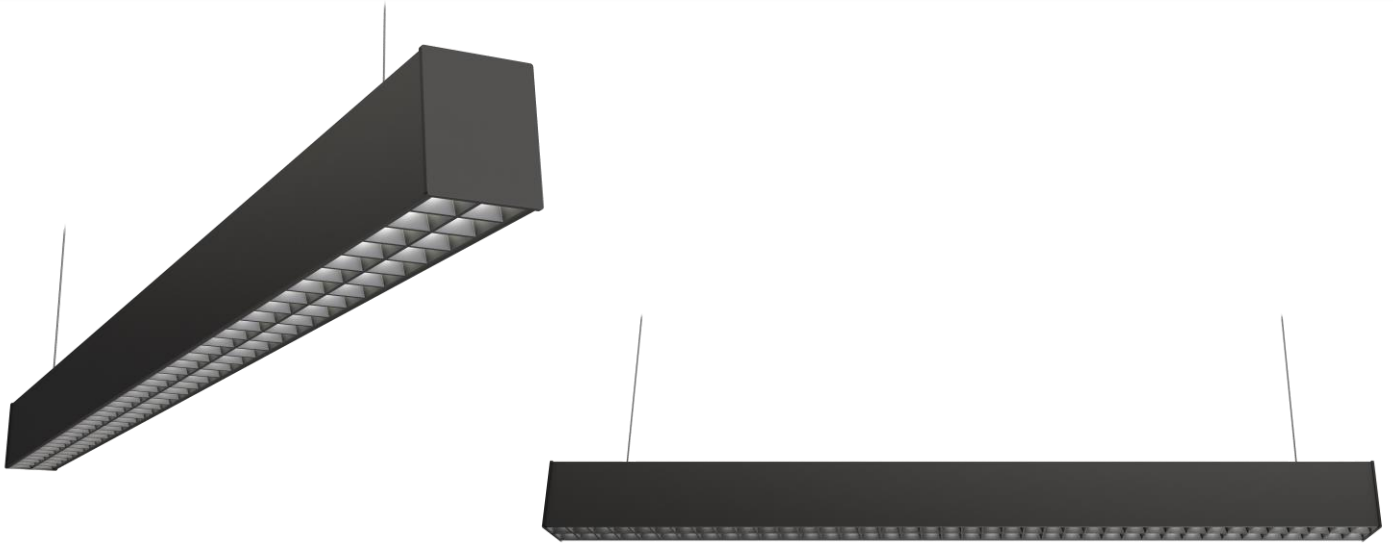

# Linear verlichting Up & Down 36W 1200mm 4000K Dali BE50 Zwart

## Kenmerken:

1. Voorzien van Boke driver
2. UGR<13
3. SDCM<3
4. Geschikt voor temperatuur tussen -20°C – 40°C
5. UL, FCC, DLV, V4.4 premium gecertificeerd
6. 5 jaar garantie

<b>Artikelnummer</b>	LIN-UD3612CCTRF65Z
<b>Material</b>	Zwart aluminium
<b>Power</b>	36W
<b>LED QTY</b>	SMD2835
<b>Input Voltage</b>	AC100-277V
<b>Power Factor</b>	

<b>Luminous flux</b>	4000lm
<b>Color temperature</b>	4000K
<b>CRI</b>	>80
<b>Beam Angle</b>	50
<b>IP degree</b>	IP20
<b>Base</b>	

<b>Average life</b>	50.000u
<b>Net Weight</b>	
<b>Product size</b>	1200mm
<b>Packing size</b>	