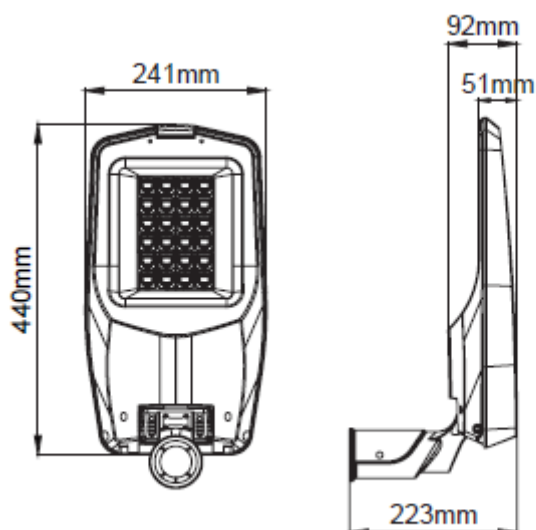

Straatverlichting Shoebox 35W 4000K Zwart Dimbaar Regime

Afmeting