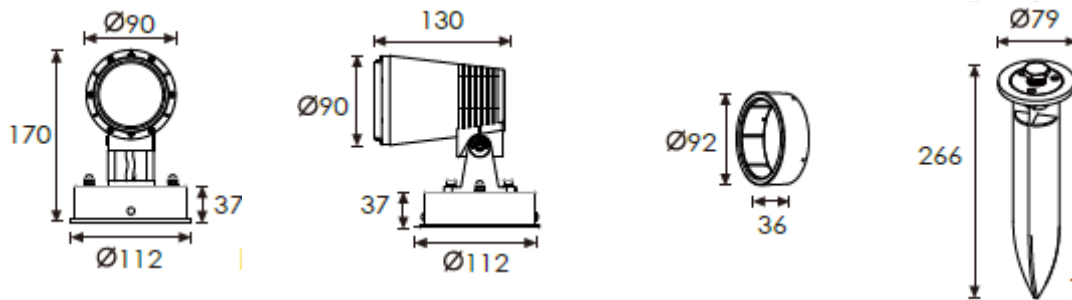

## Kenmerken:

1. Inclusief kabel 5 meter H05RN-F
2. IK06

<b>Artikelnummer</b>	SCW-AL20I66C30KGR
<b>Material</b>	Donker grijs aluminium
<b>Power</b>	20W
<b>LED QTY</b>	COB Nichia
<b>Input Voltage</b>	230V
<b>Power Factor</b>	>95

<b>Luminous flux</b>	1543
<b>Color temperature</b>	3000K
<b>CRI</b>	>80
<b>Beam Angle</b>	22
<b>IP degree</b>	66
<b>Base</b>	N.v.t.

<b>Average life</b>	>35.000u
<b>Net Weight</b>	4,11kg
<b>Product size</b>	227*150*173mm
<b>Packing size</b>	46*33*51cm

## Afmetingen