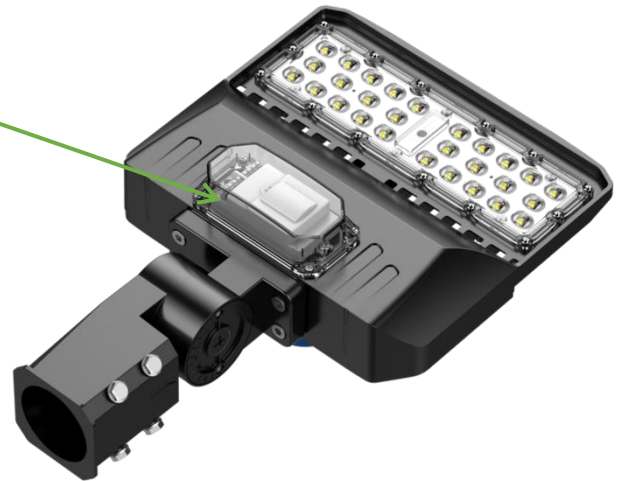

Straatverlichting Shoe box 120W Brons

Kenmerken:

1. Detectie gebied: 16m*15m
2. Stand-by periode: 0s/5s/5m/10m/30m/1u/+uitschakelen
3. Meanwell driver AC100-277V, 50/60Hz (ELG-xx-48A)
4. Installatie standaard Slip fitter +10KV SPD
5. Lens standaard R1
6. UGR<25
7. Temperatuur tussen -20°C t/m 50°C
8. Extra optie: dimregime, Microwave Motion Sensor (extra kosten)
9. Extra optie: 5m VDE rubberen kabel, werkt tussen -30°C t/m 60°C (extra kosten)

Artikelnummer	STR-SB12040KNDB
Material	Brons
Power	120W
LED QTY	Philips Lumileds 3030
Input Voltage	
Power Factor	>95

Luminous flux	16.200lm
Color temperature	4000K
CRI	>70
Beam Angle	80
IP degree	IP65
Base	N.v.t.

Average life	50.000u
Net Weight	6.2kg
Product size	555*300*140mm
Packing size	600*355*155cm
	1 stuk

Straatverlichting Shoe box 120W Brons

Impressie met dimregime

Let op: dit is een voorbeeld van 50W of 80W.

Lens opties

① R1—155°80°(Standard)	② R2—165°115°(T3M)	③ R3—90°(T5)	④ R4—90°120°	⑤ R5—60°
				

Installatie opties

① P1—Slip fitter(Standard)	② P2—Square Mount	③ P3—Trunnion	④ P4—Yoke	⑤ P5—Street Slip Fitter
				