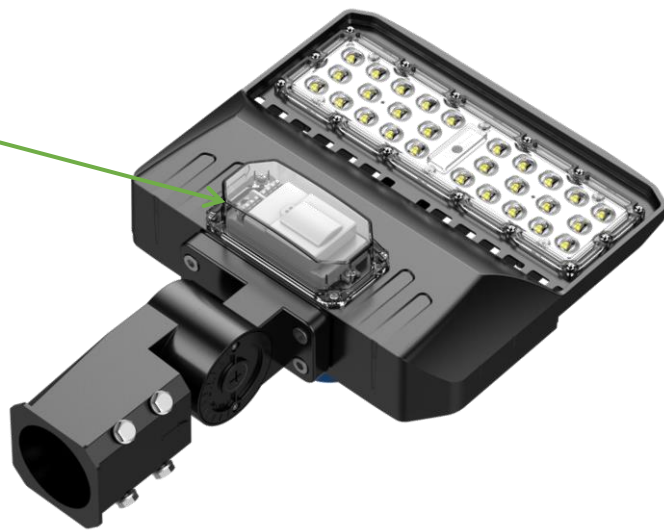

Straatverlichting Shoe box 50W Zwart

Kenmerken:

1. Detectie gebied: 16m*15m
2. Stand-by periode: 0s/5s/5m/10m/30m/1u/+uitschakelen
3. Meanwell driver AC100-277V, 50/60Hz (ELG-xx-48A)
4. Installatie standaard Slip fitter +10KV SPD
5. Lens standaard R1
6. UGR<25
7. Temperatuur tussen -20°C t/m 50°C
8. Extra optie: dimregime, Microwave Motion Sensor (extra kosten)
9. Extra optie: 5m VDE rubberen kabel, werkt tussen -30°C t/m 60°C (extra kosten)

Artikelnummer	STR-SB5040KNDZ
Material	Zwart
Power	50W
LED QTY	Philips Lumileds 3030
Input Voltage	
Power Factor	>95

Luminous flux	6750lm
Color temperature	4000K
CRI	>70
Beam Angle	80
IP degree	IP65
Base	N.v.t.

Average life	50.000u
Net Weight	5.6kg
Product size	472*300*140mm
Packing size	520*355*155mm
	1 stuk

Straatverlichting Shoe box 50W Zwart

Impressie met dimregime

Lens opties

①R1—155°80°(Standard)	②R2—165°115°(T3M)	③R3—90°(T5)	④R4—90°120°	⑤R5—60°
				

Installatie opties

①P1—Slip fitter(Standard)	②P2—Square Mount	③P3—Trunnion	④P4—Yoke	⑤P5—Street Slip Fitter
