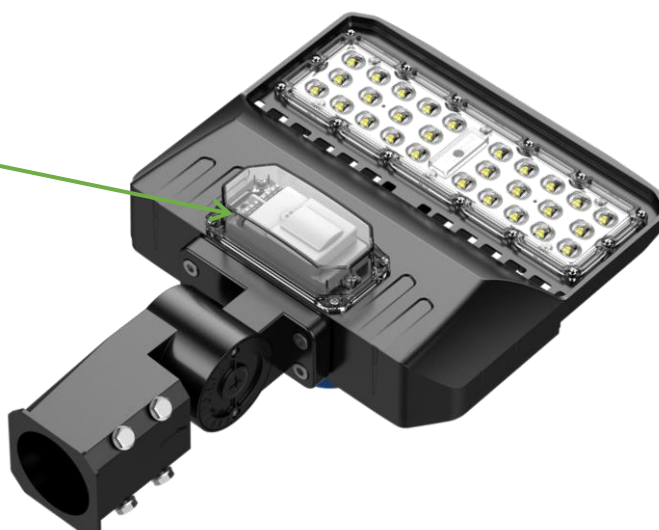

Straatverlichting Shoe box 80W Brons

Kenmerken:

1. Detectie gebied: 16m*15m
2. Stand-by periode: 0s/5s/5m/10m/30m/1u/+uitschakelen
3. Meanwell driver AC100-277V, 50/60Hz (ELG-xx-48A)
4. Installatie standaard Slip fitter +10KV SPD
5. Lens standaard R1
6. UGR<25
7. Temperatuur tussen -20°C t/m 50°C
8. Extra optie: dimregime, Microwave Motion Sensor (extra kosten)
9. Extra optie: 5m VDE rubberen kabel, werkt tussen -30°C t/m 60°C (extra kosten)

Artikelnummer	STR-SB8040KNDB
Material	Brons
Power	80W
LED QTY	Philips Lumileds 3030
Input Voltage	
Power Factor	>95

Luminous flux	10.800lm
Color temperature	4000K
CRI	>70
Beam Angle	80
IP degree	IP65
Base	N.v.t.

Average life	50.000u
Net Weight	5.6kg
Product size	472*300*140mm
	520*355*155mm
Packing size	1 stuk

Straatverlichting Shoe box 80W Brons

Impressie met dimregime

Lens opties

① R1 → 155° 80° (Standard)	② R2 → 165° 115° (T3M)	③ R3 → 90° (T5)	④ R4 → 90° 120°	⑤ R5 → 60°

Installatie opties

① P1 → Slip fitter (Standard)	② P2 → Square Mount	③ P3 → Trunnion	④ P4 → Yoke	⑤ P5 → Street Slip Fitter