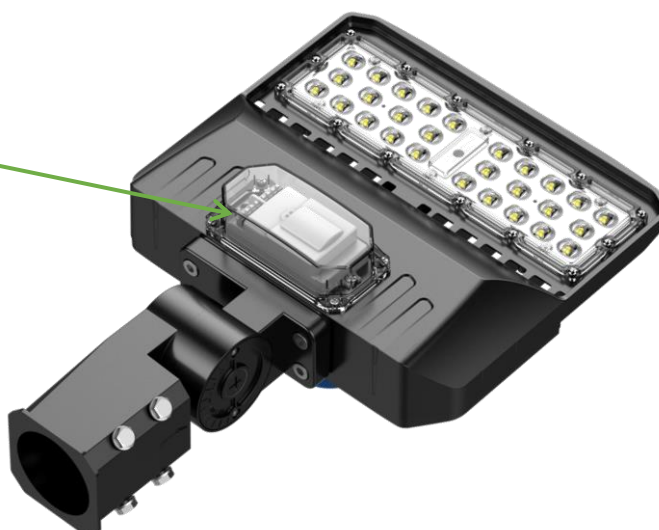

Straatverlichting Shoe box 80W Zwart

Kenmerken:

1. Detectie gebied: 16m*15m
2. Stand-by periode: 0s/5s/5m/10m/30m/1u/+uitschakelen
3. Meanwell driver AC100-277V, 50/60Hz (ELG-xx-48A)
4. Installatie standaard Slip fitter +10KV SPD
5. Lens standaard R1
6. UGR<25
7. Temperatuur tussen -20°C t/m 50°C
8. Extra optie: dimregime, Microwave Motion Sensor (extra kosten)
9. Extra optie: 5m VDE rubberen kabel, werkt tussen -30°C t/m 60°C (extra kosten)

Artikelnummer	STR-SB8040KNDZ
Material	Zwart
Power	80W
LED QTY	Philips Lumileds 3030
Input Voltage	
Power Factor	>95

Luminous flux	10.800lm
Color temperature	4000K
CRI	>70
Beam Angle	80
IP degree	IP65
Base	N.v.t.

Average life	50.000u
Net Weight	5.6kg
Product size	472*300*140mm
Packing size	520*355*155mm
	1 stuk

Straatverlichting Shoe box 80W Zwart

Impressie met dimregime

Lens opties

① R1→155°80°(Standard)	② R2→165°115°(T3M)	③ R3→90°(T5)	④ R4→90°120°	⑤ R5→60°

Installatie opties

① P1→Slip fitter(Standard)	② P2→Square Mount	③ P3→Trunnion	④ P4→Yoke	⑤ P5→Street Slip Fitter